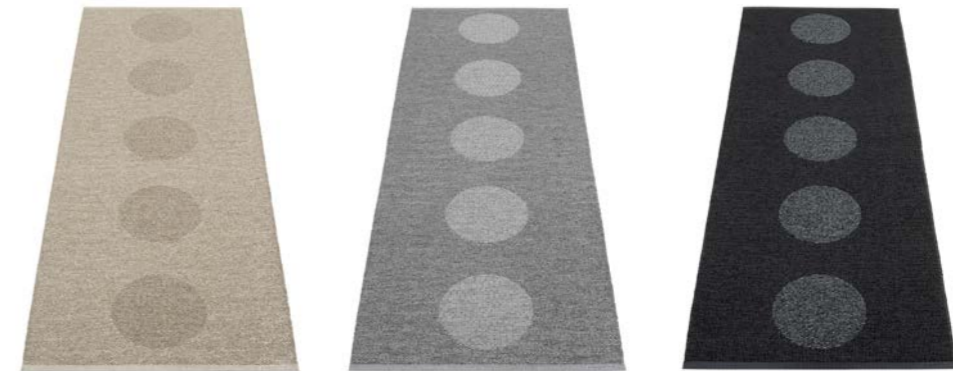

**DARK OLIVE • VANILLA**  
Warm Grey edging

**DARK BLUE • VANILLA**  
Warm Grey edging

**NEW2023**

BEIGE • BEIGE METALLIC

LINEN • STONE METALLIC

DARK LINEN • LINEN METALLIC

GREY • GRANIT METALLIC

BLACK • BLACK METALLIC