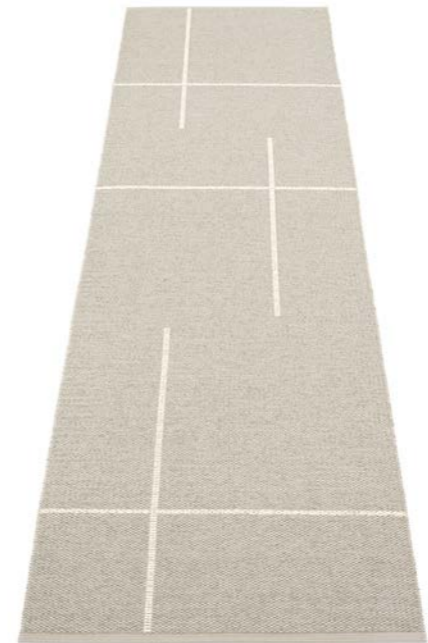

LINEN • VANILLA